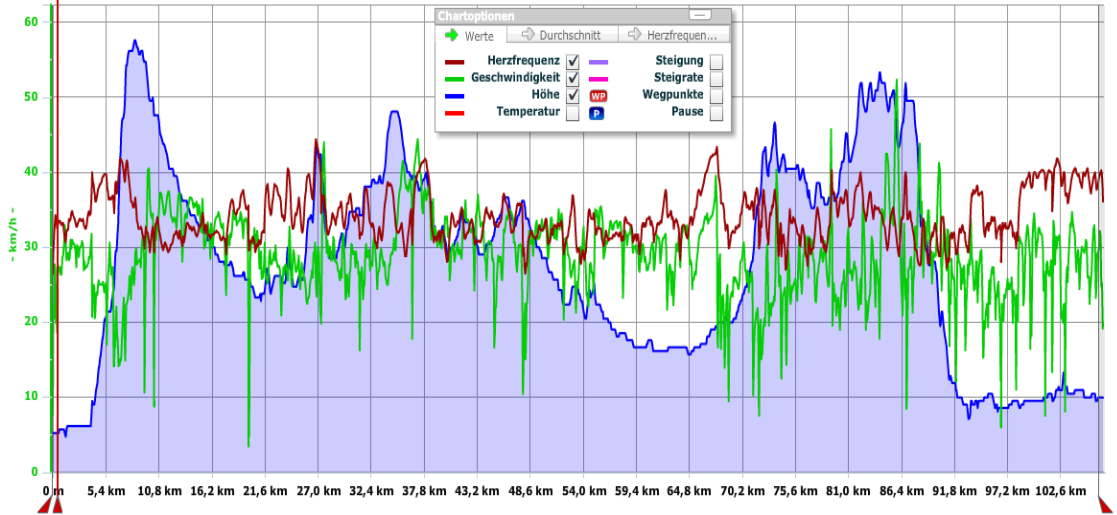

Log - Detail

- Geräte verbinden
- ⇒ ROX 9.0
 - Gesamtwerte
 - Speicher
 - Logs

5 Fahrt DD - Radeburg - Stölpchen - Moritzburg - DD - 01.03.2009 - 08:06-1...

- Info
- **Gesamtwerte**
- Durchschnittswerte
- Min/Max-Werte
- Aktuell
- Markierungen
- Notizen

Strecke	106,91 km	Pause Zeit	00:05:48 h
Fahrzeit	03:52:26 h		
Strecke bergauf	23,33 km	Strecke bergab	23,94 km
Fahrzeit bergauf	00:56:11 h	Fahrzeit bergab	00:45:55 h
Höhenmeter bergauf	519 m	Höhenmeter bergab	509 m